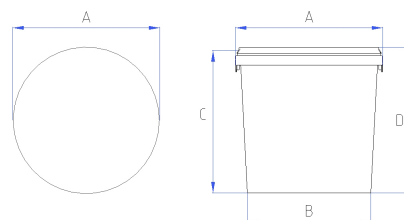

ALLGEMEINE PRODUKTINFORMATION

ARTIKEL

Artikel-Nr.	EZE12500 PIR
Produkt	EIMER RUND
DIN-Volumen	12,6 Liter
Randvoll-Volumen	13,6 Liter
Farbrüttelerg geeignet	Ja
Besonderheiten	-

ABMESSUNGEN

Durchmesser oben (A)	291 mm
Durchmesser unten (B)	250 mm
Höhe (C)	256 mm
Höhe mit Deckel(D)	257 mm

MATERIAL

Verpackungseimer	70% PIR / 30% Virgin
Deckel	100% Virgin
Farbe	grau
Bügel	100% Virgin

GEWICHT

Eimer	345 g
Deckel	85 g
Rolle	4 g
Bügel Metall	38 g
Bügel Kunststoff	16 g

DEKORATION (LxH)

Eimer Offsetdruck	815 x 180 mm
Eimer IML	Ja
Deckel Offsetdruck	Auf Anfrage
Deckel IML	Ja

Bemerkungen: Für die benötigten Daten zur Erstellung von Druckvorlagen und IMLs beachten Sie bitte die allgemeinen Druckanforderungen unter „Dekorationen“ auf unserer Website www.groku.de

OPTIONEN

Deckel	Versch. Ausführungen mögl.
Sonderfarben	-

Allgemein: Verschiedenste Verschlussysteme, sowie Originalitätsverschluss, Öffnungshilfen, -eingriffe möglich. Wir beraten Sie in einem ersten Gespräch gerne, um das für Sie und Ihre Kunden optimale Gebinde zu finden.

Stand: 29.03.2021

EIMER RUND EZE 12500 PIR

VERPACKUNGSEINHEITEN

Eimer Palette 800x1200mm	480 Stück
Deckel Palette 800x1200mm	2200 Stück

PALETTIERSCHEMA

Stück pro Lage	11
Stapelhöhe ** (2-fach)	647 mm
Jedes weitere Gebinde	245 mm
Max. Belastbarkeit des untersten Gebindes *	60 kg (bei 20 °C)

SONSTIGES

Technische Änderungen vorbehalten; Toleranzen +/- 5%; Verweis auf AGB

* bei Einhaltung von Verpackungseinheiten.

** inkl. Palette (145mm)